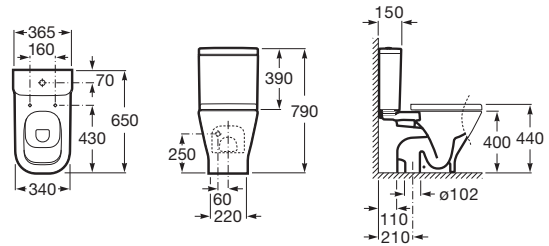

THE GAP

SQUARE - Inodoro completo con salida horizontal (incluye taza, cisterna de alimentación lateral y tapa amortiguada de Supralit®)

MEDIDAS

Longitud	365 mm
Anchura	650 mm
Altura	790 mm

COLORES Y ACABADOS

00 Blanco

DIBUJOS TÉCNICOS

CARACTERÍSTICAS

Pack inodoro completo de tanque bajo compuesto por taza con salida horizontal, tanque de alimentación lateral con mecanismo de alimentación y mecanismo de doble descarga 4,5/3L, tapa y asiento de Supralit® con caída amortiguada.

Forma: Cuadrado

Posición de la toma de agua: Lateral izquierdo

Publication Status

Sistema de descarga: Arrastre

Supralit®

Tipo de instalación: De pie

Tipo de salida: Horizontal

Cierre con caída amortiguada SoftClose®

THE GAP
 SQUARE - Cisterna de doble descarga 4,5/3L con alimentación lateral para inodoro
 REF. A341471000
 365 X 150 X 390 mm

Cisterna de doble descarga 4,5/3L con alimentación lateral para inodoro. Incluye sistema de fijación, mecanismo de alimentación y mecanismo de descarga.