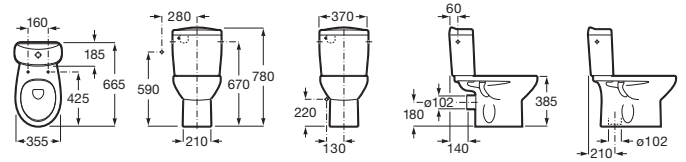

VICTORIA

Inodoro completo con salida horizontal (incluye taza, cisterna de alimentación inferior y tapa)

MEDIDAS

Longitud	370 mm
Anchura	665 mm
Altura	780 mm

COLORES Y ACABADOS

DIBUJOS TÉCNICOS

CARACTERÍSTICAS

Forma: Redondo

Posición de la toma de agua: Inferior izquierdo

Publication Status

Sistema de descarga: Arrastre

Supralit®

Tipo de instalación: De pie

Tipo de salida: Horizontal

INCLUYE

VICTORIA

Taza con salida horizontal para inodoro de tanque bajo

REF. A342395000
370 X 665 X 780 mm

Taza con salida horizontal para inodoro de tanque bajo. Incluye juego de fijación.

Conjunto de fijaciones No incluido	Descripción larga TAZA VICTORIA TQ/BAJO S/H C/FIJ	Forma Redondo	Publication Status
Recomendado para espacios públicos	Sistema de descarga Arrastre	Tipo de instalación De pie	Tipo de salida Horizontal

VICTORIA

Cisterna de doble descarga 6/3L con alimentación inferior para inodoro

REF. A34139X000
385 X 180 X 430 mm

Cisterna de doble descarga 6/3L con alimentación inferior para inodoro. Incluye sistema de fijación, mecanismo de alimentación y mecanismo de descarga.