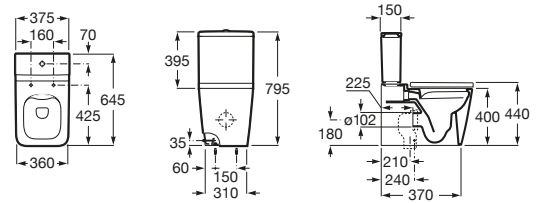

INSPIRA

SQUARE - Inodoro completo Rimless adosado a pared con salida dual (incluye taza, cisterna de alimentación inferior y tapa amortiguada)

MEDIDAS

Longitud	375 mm
Anchura	645 mm
Altura	795 mm

COLORES Y ACABADOS

00 Blanco

DIBUJOS TÉCNICOS

CARACTERÍSTICAS

SQUARE - Pack inodoro completo de tanque bajo adosado a pared compuesto por taza con salida dual, tanque de alimentación inferior con mecanismo de alimentación y mecanismo de doble descarga 4,5/3L, tapa y asiento de Supralit® con caída amortiguada.

Forma: Cuadrado

Posición de la toma de agua: Inferior izquierdo

Publication Status

Roca Rimless®

Sistema de descarga: Arrastre

Supralit®

Tipo de instalación: De pie

Tipo de salida: Dual (vario)

INSPIRA
Cisterna de doble descarga 4,5/3L con alimentación inferior para inodoro
 REF. A341520000
 376 X 150 X 360 mm

Cisterna de doble descarga 4,5/3L con alimentación inferior para inodoro. Incluye sistema de fijación, mecanismo de alimentación y mecanismo de descarga.