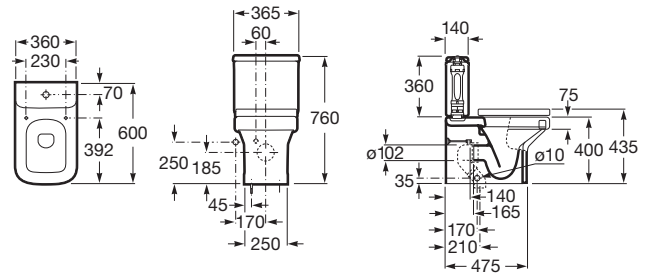

DIBUJOS TÉCNICOS

CARACTERÍSTICAS

Pack inodoro completo compacto Rimless tanque bajo adosado a pared compuesto por taza con salida dual con juego de fijación, tanque de alimentación lateral con mecanismo de alimentación y mecanismo de doble descarga 4,5/3L, tapa y asiento.

Forma: Cuadrado

Posición de la toma de agua: Lateral derecho

Publication Status

Roca Rimless®

Sistema de descarga: Arrastre

Tipo de instalación: De pie

Tipo de salida: Dual (vario)