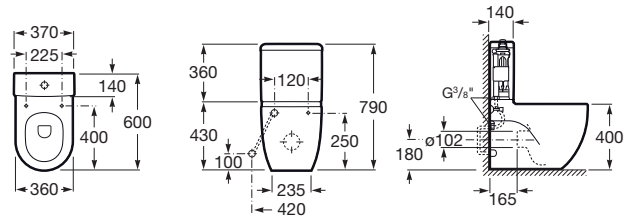

MERIDIAN

Inodoro completo compacto adosado a pared con salida dual (incluye taza, cisterna de alimentación inferior y tapa de Supralit®)

MEDIDAS

Longitud 370 mm.
Anchura 600 mm.
Altura 790 mm.

COLORES Y ACABADOS

00 Blanco

PVPR (IVA INCLUIDO)

508,81 €

DIBUJOS TÉCNICOS

CARACTERÍSTICAS

Pack inodoro completo de tanque bajo compacto adosado a pared compuesto por taza con salida dual con codo, juego de fijación y fijación de codo a pared, tanque de alimentación inferior con mecanismo de alimentación y mecanismo de doble descarga 4,5/3L, tapa y asiento de Supralit® con bisagras de acero inoxidable.

Forma: Redondo

Posición de la toma de agua: Inferior izquierdo

Sistema de descarga: Arrastre

Tipo de instalación: De pie

Tipo de salida: Dual (vario)

INCLUYE
MERIDIAN
Taza compacta con salida dual para inodoro de tanque bajo

 REF. A342248000
 370 X 600 X 790 mm

Taza compacta con salida dual para inodoro de tanque bajo. Incluye juego de fijación y fijación de codo a pared.

Adosado a pared
Conjunto de fijaciones
Forma
Sistema de descarga